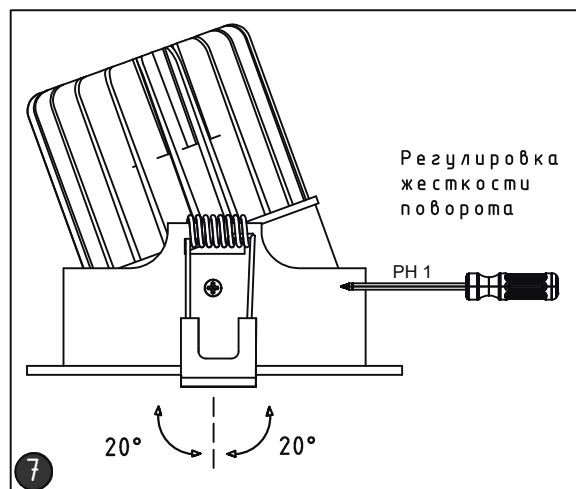

LUMEN Max Инструкция по монтажу

PUNTO 7 ÷ 13 Вт

Все работы по установке и техническому обслуживанию должны проводиться квалифицированным персоналом, имеющим допуск на проведение данного вида работ.

Источник света, содержащийся в этом светильнике, должен заменяться только изготовителем, его сервисным агентом или аналогичным квалифицированным лицом.

Инструкция по монтажу PUNTO 7 ÷ 13 Вт

LUMEN Max Инструкция по монтажу

PUNTO 7 ÷ 13 Вт

Инструкция по монтажу PUNTO 7 ÷ 13 Вт

Все работы по установке и техническому обслуживанию должны проводиться квалифицированным персоналом, имеющим допуск на проведение данного вида работ.