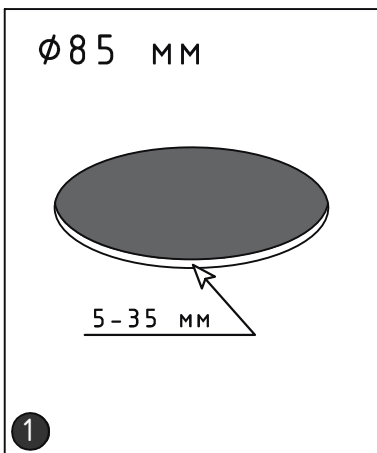

LUMEN Max Инструкция по монтажу

PUNTO 7 ÷ 13 Вт

Все работы по установке и техническому обслуживанию должны проводиться квалифицированным персоналом, имеющим допуск на проведение данного вида работ.

Источник света, содержащийся в этом светильнике, должен заменяться только изготовителем, его сервисным агентом или аналогичным квалифицированным лицом.

Инструкция по монтажу PUNTO 7 ÷ 13 Вт