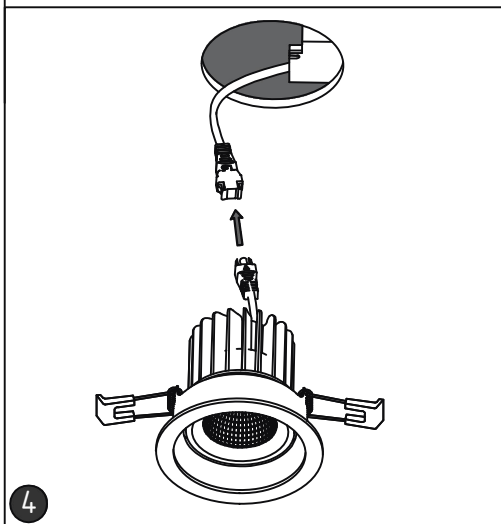

LUMEN Max Инструкция по монтажу

PUNTO 7 ÷ 13 Вт

Все работы по установке и техническому обслуживанию должны проводиться квалифицированным персоналом, имеющим допуск на проведение данного вида работ.

Источник света, содержащийся в этом светильнике, должен заменяться только изготовителем, его сервисным агентом или аналогичным квалифицированным лицом.

Инструкция по монтажу PUNTO 7 ÷ 13 Вт

LUMEN Max Инструкция по монтажу

PUNTO 7 ÷ 13 Вт

Инструкция по монтажу PUNTO 7 ÷ 13 Вт

Все работы по установке и техническому обслуживанию должны проводиться квалифицированным персоналом, имеющим допуск на проведение данного вида работ.