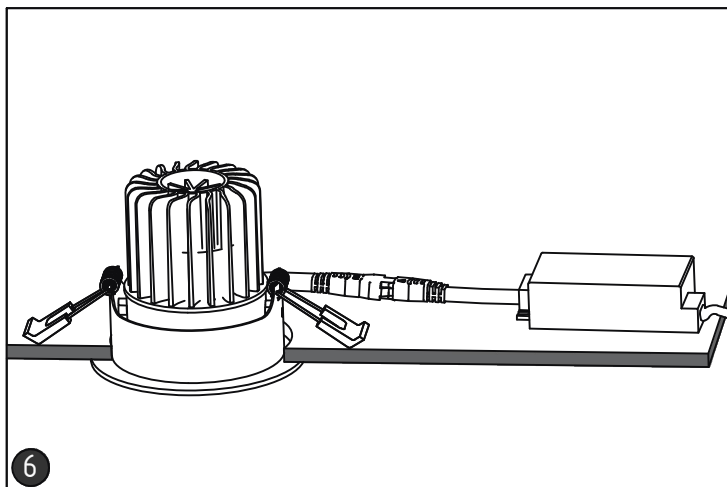

LUMEN Max Инструкция по монтажу

PUNTO 7 ÷ 13 Вт

Все работы по установке и техническому обслуживанию должны проводиться квалифицированным персоналом, имеющим допуск на проведение данного вида работ.

Источник света, содержащийся в этом светильнике, должен заменяться только изготовителем, его сервисным агентом или аналогичным квалифицированным лицом.

Инструкция по монтажу PUNTO 7 ÷ 13 Вт

LUMEN Max Инструкция по монтажу

PUNTO 7 ÷ 13 Вт

Инструкция по монтажу PUNTO 7 ÷ 13 Вт

Все работы по установке и техническому обслуживанию должны проводиться квалифицированным персоналом, имеющим допуск на проведение данного вида работ.