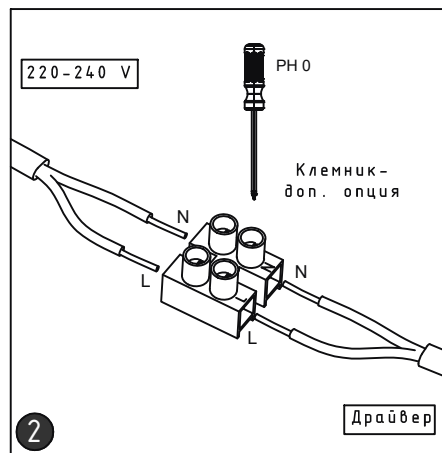

LUMEN Max Инструкция по монтажу

PUNTO 7 ÷ 13 Вт

Все работы по установке и техническому обслуживанию должны проводиться квалифицированным персоналом, имеющим допуск на проведение данного вида работ.

Источник света, содержащийся в этом светильнике, должен заменяться только изготовителем, его сервисным агентом или аналогичным квалифицированным лицом.

Инструкция по монтажу PUNTO 7 ÷ 13 Вт

LUMEN Max Инструкция по монтажу

PUNTO 7 ÷ 13 Вт

Инструкция по монтажу PUNTO 7 ÷ 13 Вт

Все работы по установке и техническому обслуживанию должны проводиться квалифицированным персоналом, имеющим допуск на проведение данного вида работ.