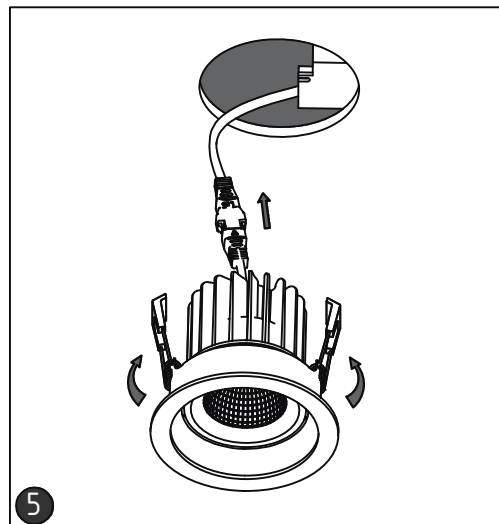

LUMEN Max Инструкция по монтажу

PUNTO 7 ÷ 13 Вт

Все работы по установке и техническому обслуживанию должны проводиться квалифицированным персоналом, имеющим допуск на проведение данного вида работ.

Источник света, содержащийся в этом светильнике, должен заменяться только изготовителем, его сервисным агентом или аналогичным квалифицированным лицом.

Инструкция по монтажу PUNTO 7 ÷ 13 Вт

LUMEN Max Инструкция по монтажу

PUNTO 7 ÷ 13 Вт

Инструкция по монтажу PUNTO 7 ÷ 13 Вт

Все работы по установке и техническому обслуживанию должны проводиться квалифицированным персоналом, имеющим допуск на проведение данного вида работ.