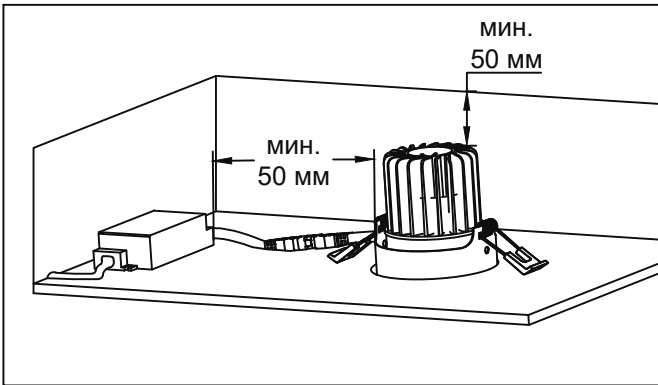

LUMEN Max Инструкция по монтажу

PUNTO 7 ÷ 13 Вт

Все работы по установке и техническому обслуживанию должны проводиться квалифицированным персоналом, имеющим допуск на проведение данного вида работ.

Источник света, содержащийся в этом светильнике, должен заменяться только изготовителем, его сервисным агентом или аналогичным квалифицированным лицом.

Инструкция по монтажу PUNTO 7 ÷ 13 Вт

LUMEN Max Инструкция по монтажу

PUNTO 7 ÷ 13 Вт

Инструкция по монтажу PUNTO 7 ÷ 13 Вт

Все работы по установке и техническому обслуживанию должны проводиться квалифицированным персоналом, имеющим допуск на проведение данного вида работ.