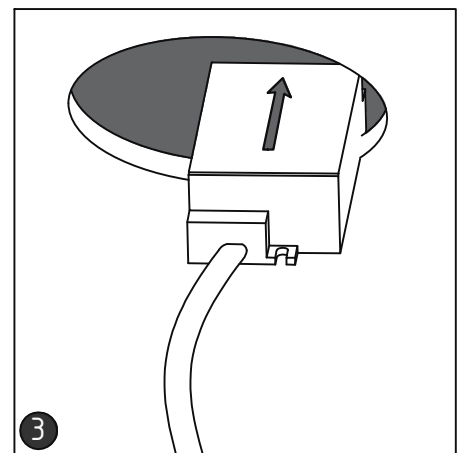

LUMEN Max Инструкция по монтажу

PUNTO 7 ÷ 13 Вт

Все работы по установке и техническому обслуживанию должны проводиться квалифицированным персоналом, имеющим допуск на проведение данного вида работ.

Источник света, содержащийся в этом светильнике, должен заменяться только изготовителем, его сервисным агентом или аналогичным квалифицированным лицом.

Инструкция по монтажу PUNTO 7 ÷ 13 Вт

LUMEN Max Инструкция по монтажу

PUNTO 7 ÷ 13 Вт

Инструкция по монтажу PUNTO 7 ÷ 13 Вт

Все работы по установке и техническому обслуживанию должны проводиться квалифицированным персоналом, имеющим допуск на проведение данного вида работ.