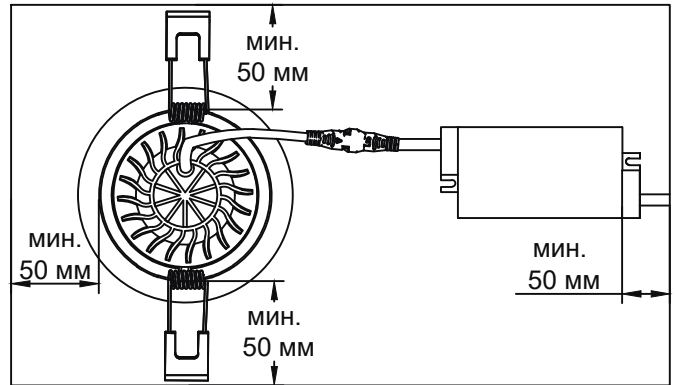

LUMEN Max Инструкция по монтажу

PUNTO 7 ÷ 13 Вт

Все работы по установке и техническому обслуживанию должны проводиться квалифицированным персоналом, имеющим допуск на проведение данного вида работ.

Источник света, содержащийся в этом светильнике, должен заменяться только изготовителем, его сервисным агентом или аналогичным квалифицированным лицом.

Инструкция по монтажу PUNTO 7 ÷ 13 Вт

LUMEN Max Инструкция по монтажу

PUNTO 7 ÷ 13 Вт

Инструкция по монтажу PUNTO 7 ÷ 13 Вт

Все работы по установке и техническому обслуживанию должны проводиться квалифицированным персоналом, имеющим допуск на проведение данного вида работ.