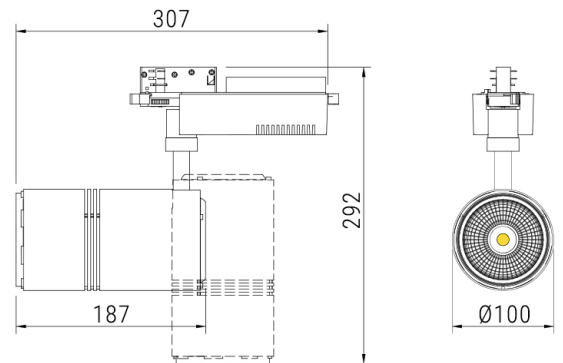

## TYSON

Светильник светодиодный  
трековый трёхфазный

CRI: >80/>90/97

Tc: 2400/2700/3000/3500/4000/5000K

LED: Citizen

Мощность	Угол свечения	Световой поток
25/32/42/50Вт	24/38/60°	2430-5360лм

24°		38°		60°	
H[м]	Диаметр[м]	H[м]	Диаметр[м]	H[м]	Диаметр[м]
1.0	0.38	1.0	0.71	1.0	1.14
2.0	0.76	2.0	1.43	2.0	2.27
3.0	1.14	3.0	2.14	3.0	3.41
4.0	1.51	4.0	2.85	4.0	4.54
5.0	1.89	5.0	3.57	5.0	5.68