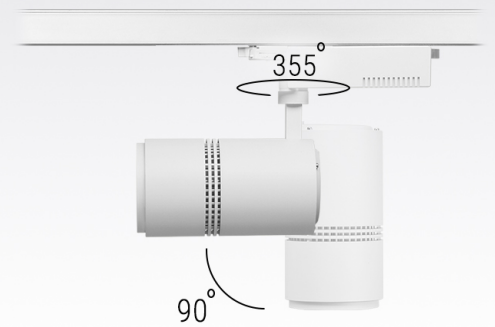

## TYSON

Светильник светодиодный  
трековый трёхфазный

CRI: >80/>90/97

Tc: 2400/2700/3000/3500/4000/5000K

LED: Citizen

Мощность	Угол свечения	Световой поток
25/32/42/50Вт	24/38/60°	2430-5360лм

24°		38°		60°	
H[м]	Диаметр[м]	H[м]	Диаметр[м]	H[м]	Диаметр[м]
1.0	0.38	1.0	0.71	1.0	1.14
2.0	0.76	2.0	1.43	2.0	2.27
3.0	1.14	3.0	2.14	3.0	3.41
4.0	1.51	4.0	2.85	4.0	4.54
5.0	1.89	5.0	3.57	5.0	5.68