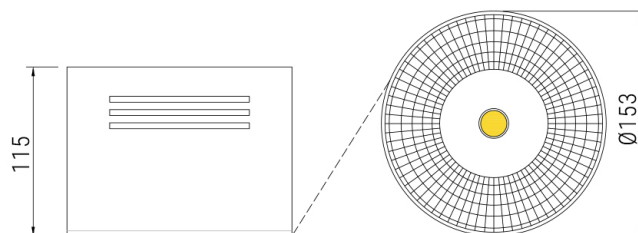

TOBI 153

Светильник светодиодный накладной

CRI: >80/>90/97

Tc: 2400/2700/3000/3500/4000/5000K

LED: Citizen

Мощность	Угол свечения	Световой поток
20/25/32Вт	90°	2130-3830лм

90°

H[m]	Диаметр[m]
1.0	2.15
2.0	4.30
3.0	6.45
4.0	8.62
5.0	10.76