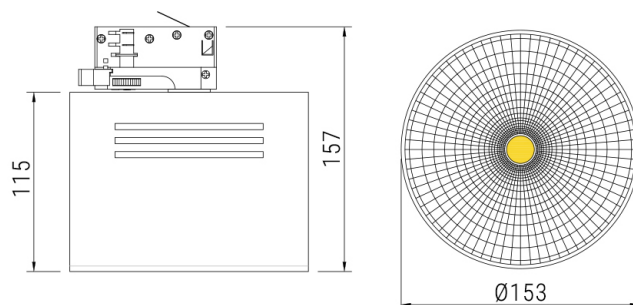

TOBI-TRACK

Светильник светодиодный
трековый

матовый
рассеиватель

CRI: >80/>90/97

Tc: 2400/2700/3000/3500/4000/5000K

LED: Citizen

Мощность	Угол свечения	Световой поток
20/25/32Вт	90°	2130-3830лм

90°

H[m]	Диаметр[m]
1.0	2.15
2.0	4.30
3.0	6.45
4.0	8.62
5.0	10.76

Дополнительные опции: