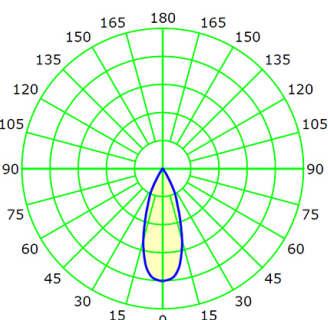

17/32/45°

Световой поток

500лм

17°

Дистанция 5м

32°

Дистанция 5м

45°