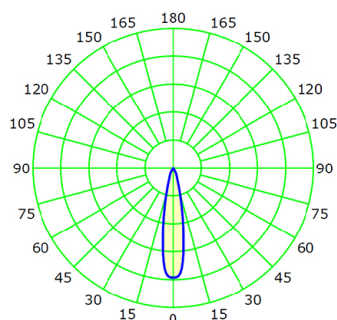

STELS 3L

Светильник светодиодный
встраиваемый линейный

CRI: >80/>90/97

Tc: 2400/2700/3000/3500/4000/5000K

LED: Citizen

Мощность

7Вт

Угол свечения

17/32/45°

Световой поток

500лм

17°

Дистанция 5м

32°

Дистанция 5м

45°