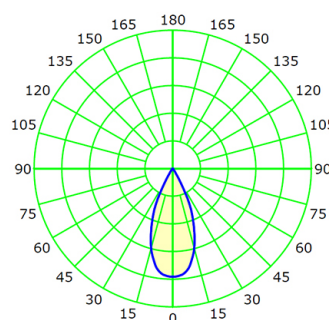

45°

Дистанция 5м