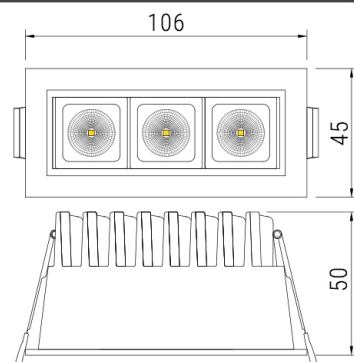

STELS 3L

Светильник светодиодный
встраиваемый линейный

CRI: >80/>90/97

Tc: 2400/2700/3000/3500/4000/5000K

LED: Citizen

Мощность

7Вт

Угол свечения

17/32/45°

Световой поток

500лм

17°

Дистанция 5м

32°

Дистанция 5м

45°