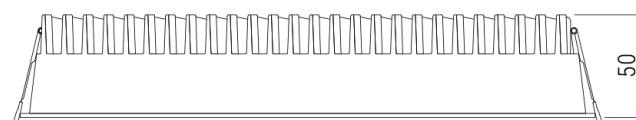

STELS 10L

Светильник светодиодный
встраиваемый линейный

CRI: >80/>90/97

Tc: 3000/3500/4000K

LED: Citizen

Мощность

21Вт

Угол свечения

17/32/45°

Световой поток

1250-1380лм

17°

Дистанция 5м

32°

Дистанция 5м

45°