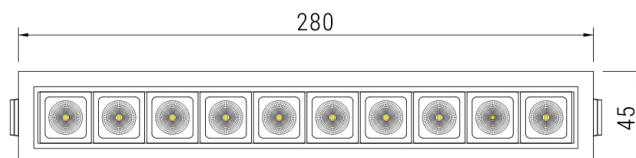

STELS 10L

Светильник светодиодный
встраиваемый линейный

CRI: >80/>90/97

Tc: 3000/3500/4000K

LED: Citizen

Мощность

21Вт

Угол свечения

17/32/45°

Световой поток

1250-1380лм

17°

Дистанция 5м

32°

Дистанция 5м

45°