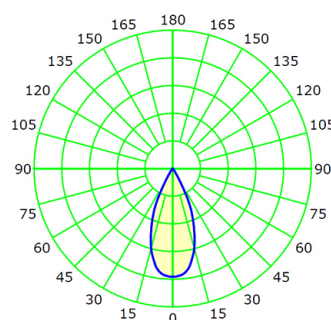

STELS 10L

Светильник светодиодный
встраиваемый линейный

CRI: >80/>90/97

Tc: 3000/3500/4000K

LED: Citizen

Мощность

21Вт

Угол свечения

17/32/45°

Световой поток

1250-1380лм

17°

Дистанция 5м

32°

Дистанция 5м

45°

Дистанция 5м

Дополнительные опции: