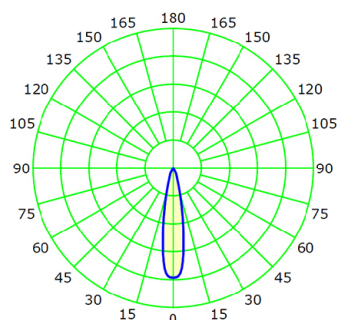

STELS 10L

Светильник светодиодный
встраиваемый линейный

CRI: >80/>90/97

Tc: 3000/3500/4000K

LED: Citizen

Мощность

21Вт

Угол свечения

17/32/45°

Световой поток

1250-1380лм

17°

Дистанция 5м

32°

Дистанция 5м

45°

Дистанция 5м

Дополнительные опции: