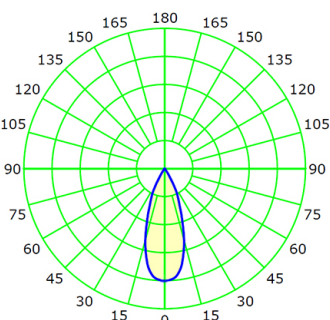

STELS 10L

Светильник светодиодный
встраиваемый линейный

CRI: >80/>90/97

Tc: 3000/3500/4000K

LED: Citizen

Мощность

21Вт

Угол свечения

17/32/45°

Световой поток

1250-1380лм

17°

Дистанция 5м

32°

Дистанция 5м

45°

Дистанция 5м

Дополнительные опции: