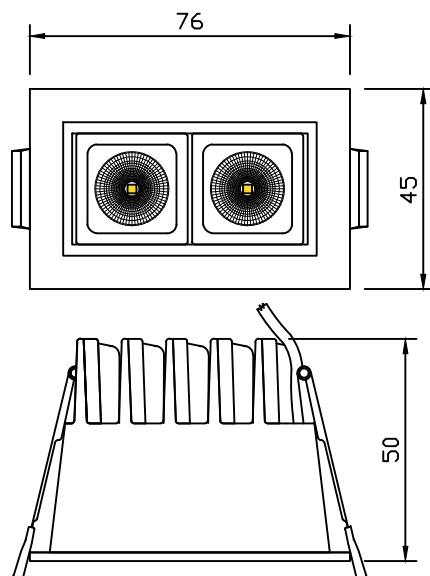

2. Комплектность поставки:

- светильник и драйвер в сборе, 2 клипсы и 2 винта;
- упаковка;
- паспорт изделия.

3. Габаритные размеры светильника STELS 2L

Размер врезного отверстия:

4. Параметры упаковки

Габариты индивидуальной упаковки, Д×Ш×В:
75×60×107 мм