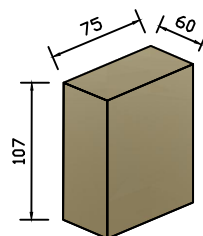

2. Комплектность поставки:

- светильник и драйвер в сборе, 2 клипсы и 2 винта;
- упаковка;
- паспорт изделия.

3. Габаритные размеры светильника STELS 2L

Размер врезного отверстия:

4. Параметры упаковки

Габариты индивидуальной упаковки, Д×Ш×В:
75×60×107 мм

Масса индивидуальной упаковки с продукцией:
165 г

Габариты транспортной упаковки, Д×Ш×В:
_____ мм

Вместимость транспортной упаковки:
__ единиц товара

Масса транспортной упаковки с продукцией:
_____ г

5. Технические характеристики