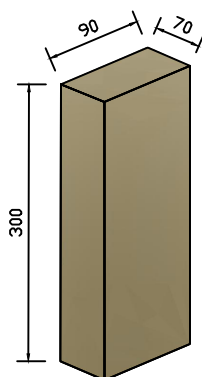

- светильник, рамка и драйвер в сборе;
- упаковка;
- паспорт изделия.

3. Габаритные размеры светильника STELS

Размер врезного отверстия:

4. Параметры упаковки

Габариты индивидуальной упаковки, Д×Ш×В:
90×70×300 мм

Масса индивидуальной упаковки с продукцией:
857 г

Габариты транспортной упаковки, Д×Ш×В:
_____ мм

Вместимость транспортной упаковки:
__ единиц товара

Масса транспортной упаковки с продукцией:
_____ г

5. Технические характеристики