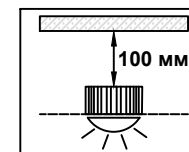

ВНИМАНИЕ!

1. Питание проводов должно соответствовать техническим параметрам светильника во избежание выхода его из строя.
2. Для необходимой вентиляции радиатора расстояние до потолка должно быть не менее 100 мм.