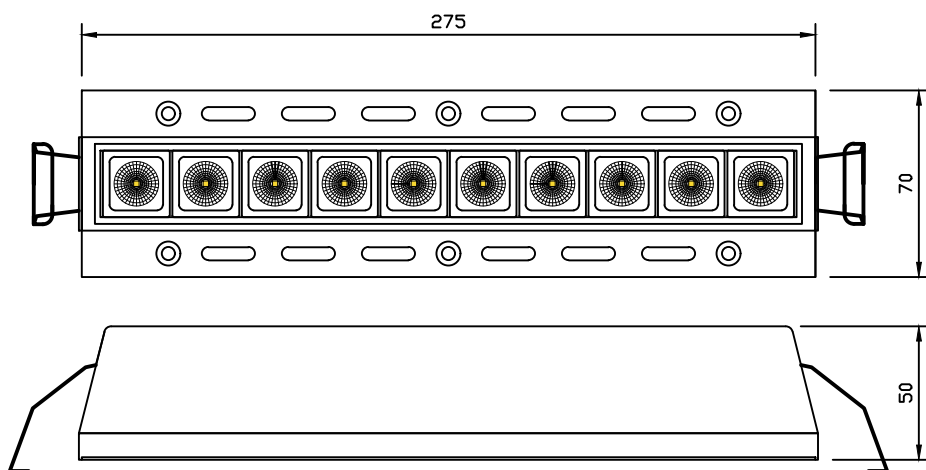

тел.: 8 (499) 110-17-78

www.lumenmax.ru

1. Назначение и область применения

Встраиваемый светильник. Предназначен для освещения торговых центров, офисов, салонов красоты, фитнес центров, домов и квартир.

2. Комплектность поставки:

- светильник, рамка и драйвер в сборе;
- упаковка;
- паспорт изделия.

3. Габаритные размеры светильника STELS

Размер врезного отверстия:

4. Параметры упаковки

Габариты индивидуальной упаковки, Д×Ш×В:
90×70×300 мм