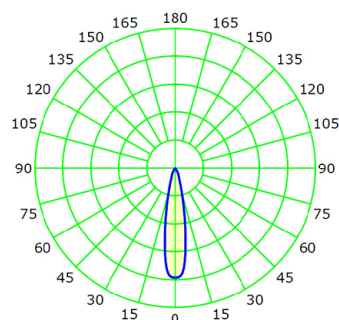

STELS-TRACK 10L

Светильник светодиодный
трековый трёхфазный

CRI: >80/>90/97

Tc: 3000/3500/4000K

LED: Citizen

Мощность

21Вт

Угол свечения

17/32/45°

Световой поток

1250-1380лм

17°

Дистанция 5м

32°

Дистанция 5м

45°

Дистанция 5м

Дополнительные опции: