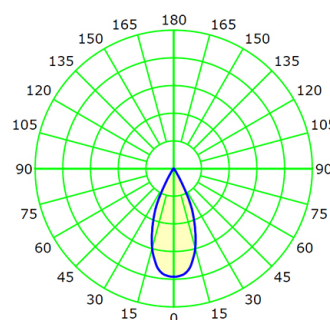

17/32/45°

Световой поток

1250-1380лм

17°

Дистанция 5м

32°

Дистанция 5м

45°

Дистанция 5м

Дополнительные опции: