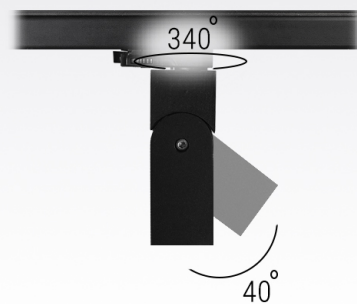

STELS-TRACK 10L

Светильник светодиодный
трековый трёхфазный

CRI: >80/>90/97

Tc: 3000/3500/4000K

LED: Citizen

Мощность

21Вт

Угол свечения

17/32/45°

Световой поток

1250-1380лм

17°

Дистанция 5м

32°

Дистанция 5м

45°