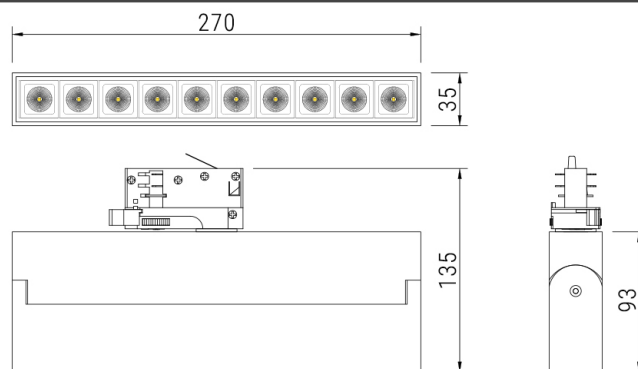

STELS-TRACK 10L

Светильник светодиодный
трековый трёхфазный

CRI: >80/>90/97

Tc: 3000/3500/4000K

LED: Citizen

Мощность

21Вт

Угол свечения

17/32/45°

Световой поток

1250-1380лм

17°

Дистанция 5м

32°

Дистанция 5м

45°

Дистанция 5м

Дополнительные опции: