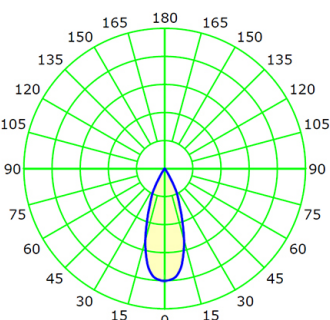

17/32/45°

Световой поток

1250-1380лм

17°

Дистанция 5м

32°

Дистанция 5м

45°

Дистанция 5м

Дополнительные опции: