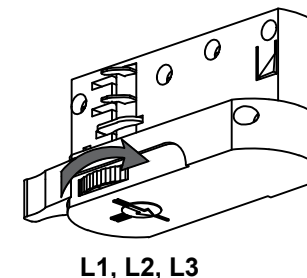

6. Установка и правила эксплуатации:

- распакуйте светильник;
- убедитесь в целостности изоляции проводов питания и отсутствии внешних повреждений;
- рычажок адаптера должен находиться в положении OFF;
- установите светильник в нужном месте шинпровода и надавите до упора (Рис. 1);
- переведите рычажок адаптера в положение ON для фиксации светильника (Рис. 2);
- поворотом регулятора фаз выберите нужную для работы светильника фазу (Рис. 3);
- установите поворотную часть светильника в нужном ракурсе.

Рис. 1

Рис. 2

Рис. 3

ВНИМАНИЕ! Питание проводов должно соответствовать техническим параметрам светильника во избежание выхода его из строя.

LUMEN Max