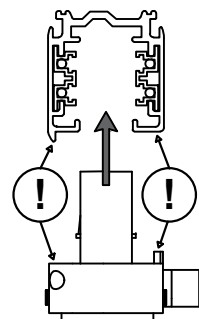

6. Установка и правила эксплуатации:

- распакуйте светильник;
- убедитесь в целостности изоляции проводов питания и отсутствии внешних повреждений;
- рычажок адаптера должен находиться в положении OFF;
- установите светильник в нужном месте шинпровода и надавите до упора (Рис. 1);
- переведите рычажок адаптера в положение ON для фиксации светильника (Рис. 2);
- поворотом регулятора фаз выберите нужную для работы светильника фазу (Рис. 3);
- установите поворотную часть светильника в нужном ракурсе.

Рис. 1

Рис. 2

Рис. 3

ВНИМАНИЕ! Питание проводов должно соответствовать техническим параметрам светильника во избежание выхода его из строя.

LUMEN Max