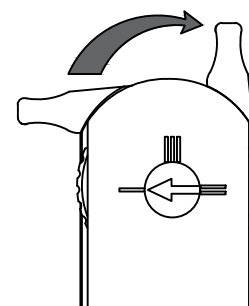

6. Установка и правила эксплуатации:

- распакуйте светильник;
- убедитесь в целостности изоляции проводов питания и отсутствии внешних повреждений;
- рычажок адаптера должен находиться в положении OFF;
- установите светильник в нужном месте шинпровода и надавите до упора (Рис. 1);
- переведите рычажок адаптера в положение ON для фиксации светильника (Рис. 2);
- поворотом регулятора фаз выберите нужную для работы светильника фазу (Рис. 3);
- установите поворотную часть светильника в нужном ракурсе.

Рис. 1

Рис. 2

Рис. 3

ВНИМАНИЕ! Питание проводов должно соответствовать техническим параметрам светильника во избежание выхода его из строя.

LUMEN Max