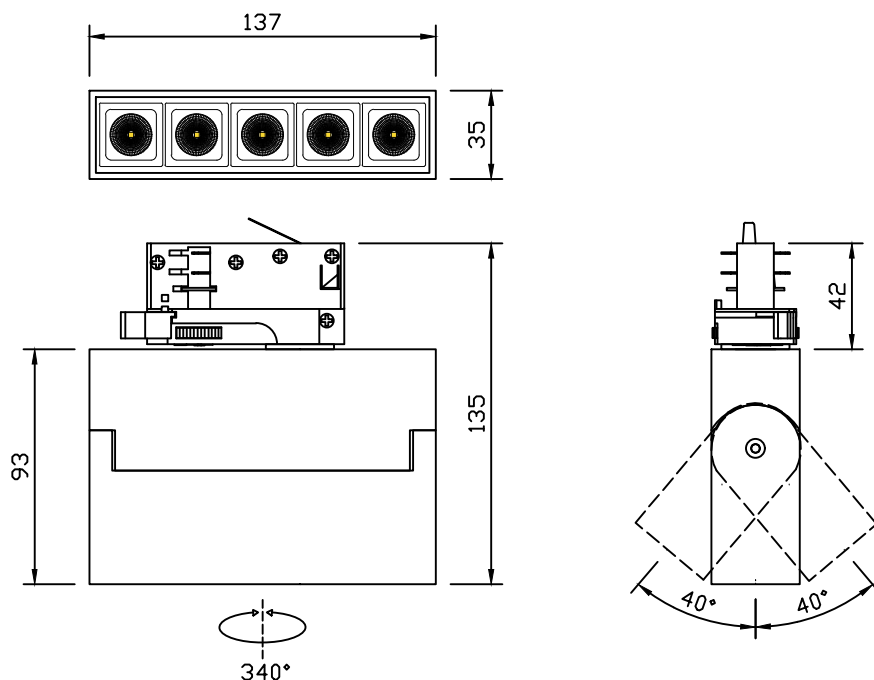

2. Комплектность поставки:

- светильник, драйвер и адаптер в сборе;
- упаковка;
- паспорт изделия.

3. Габаритные размеры светильника STELS-TRACK 5L

4. Параметры упаковки

Габариты индивидуальной упаковки, Д×Ш×В:
170×55×170 мм