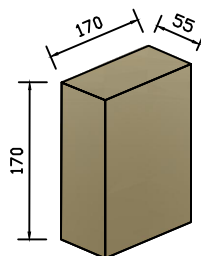

2. Комплектность поставки:

- светильник, драйвер и адаптер в сборе;
- упаковка;
- паспорт изделия.

3. Габаритные размеры светильника STELS-TRACK 5L

4. Параметры упаковки

Габариты индивидуальной упаковки, Д×Ш×В:
170×55×170 мм

Масса индивидуальной упаковки с продукцией:
630 г

Габариты транспортной упаковки, Д×Ш×В:
_____ мм

Вместимость транспортной упаковки:
__ единиц товара

Масса транспортной упаковки с продукцией:
_____ г

5. Технические характеристики