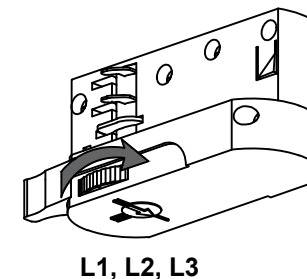

6. Установка и правила эксплуатации:

- распакуйте светильник;
- убедитесь в целостности изоляции проводов питания и отсутствии внешних повреждений;
- рычажок адаптера должен находиться в положении OFF;
- установите светильник в нужном месте шинпровода и надавите до упора (Рис. 1);
- переведите рычажок адаптера в положение ON для фиксации светильника (Рис. 2);
- поворотом регулятора фаз выберите нужную для работы светильника фазу (Рис. 3);
- установите поворотную часть светильника в нужном ракурсе.

Рис. 1

Рис. 2

Рис. 3

ВНИМАНИЕ! Питание проводов должно соответствовать техническим параметрам светильника во избежание выхода его из строя.

LUMEN Max