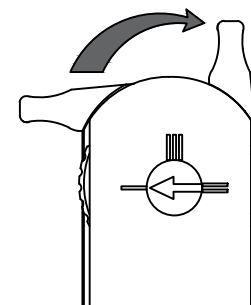

6. Установка и правила эксплуатации:

- распакуйте светильник;
- убедитесь в целостности изоляции проводов питания и отсутствии внешних повреждений;
- рычажок адаптера должен находиться в положении OFF;
- установите светильник в нужном месте шинпровода и надавите до упора (Рис. 1);
- переведите рычажок адаптера в положение ON для фиксации светильника (Рис. 2);
- поворотом регулятора фаз выберите нужную для работы светильника фазу (Рис. 3);
- установите поворотную часть светильника в нужном ракурсе.

Рис. 1

Рис. 2

Рис. 3

ВНИМАНИЕ! Питание проводов должно соответствовать техническим параметрам светильника во избежание выхода его из строя.

LUMEN Max