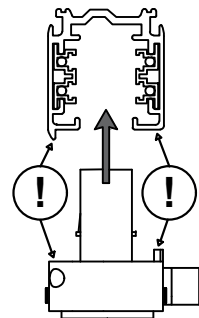

6. Установка и правила эксплуатации:

- распакуйте светильник;
- убедитесь в целостности изоляции проводов питания и отсутствии внешних повреждений;
- рычажок адаптера должен находиться в положении OFF;
- установите светильник в нужном месте шинпровода и надавите до упора (Рис. 1);
- переведите рычажок адаптера в положение ON для фиксации светильника (Рис. 2);
- поворотом регулятора фаз выберите нужную для работы светильника фазу (Рис. 3);
- установите поворотную часть светильника в нужном ракурсе.

Рис. 1

Рис. 2

Рис. 3

ВНИМАНИЕ! Питание проводов должно соответствовать техническим параметрам светильника во избежание выхода его из строя.

LUMEN Max