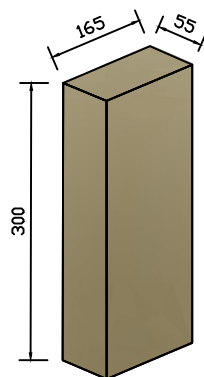

2. Комплектность поставки:

- светильник, драйвер и адаптер в сборе;
- упаковка;
- паспорт изделия.

3. Габаритные размеры светильника STELS-TRACK 10L

4. Параметры упаковки

Габариты индивидуальной упаковки, Д×Ш×В:
165×55×300 мм

Масса индивидуальной упаковки с продукцией:
975 г

Габариты транспортной упаковки, Д×Ш×В:
_____ мм

Вместимость транспортной упаковки:
__ единиц товара

Масса транспортной упаковки с продукцией:
_____ г

5. Технические характеристики