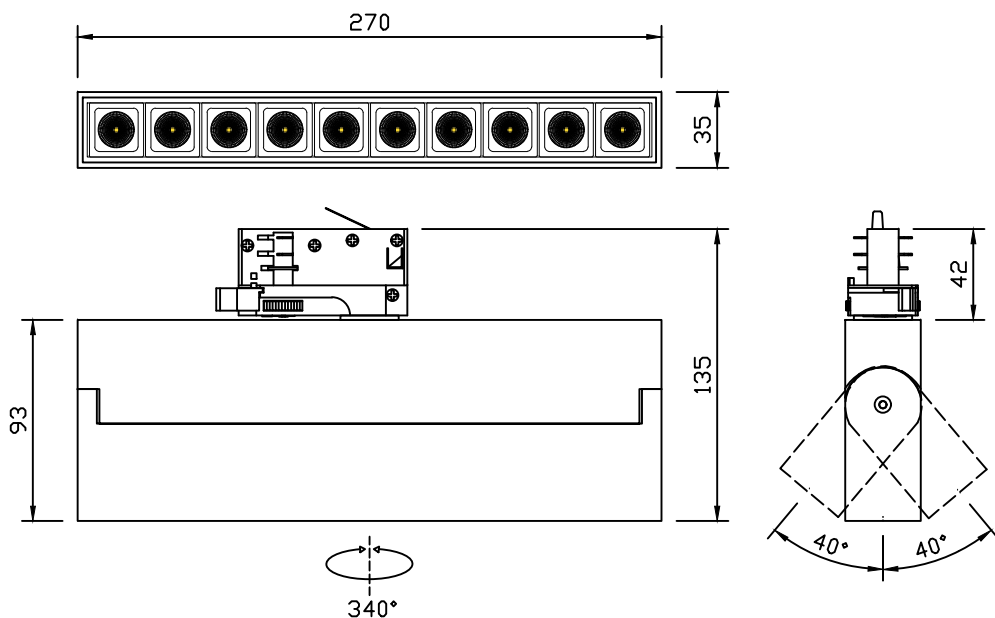

2. Комплектность поставки:

- светильник, драйвер и адаптер в сборе;
- упаковка;
- паспорт изделия.

3. Габаритные размеры светильника STELS-TRACK 10L

4. Параметры упаковки

Габариты индивидуальной упаковки, Д×Ш×В:
165×55×300 мм