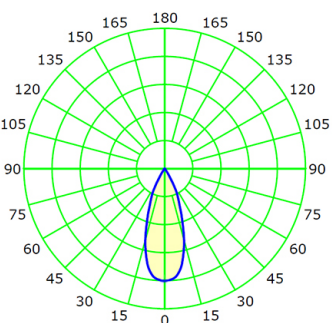

17/32/45°

Световой поток

1250-1380лм

17°

Дистанция 5м

32°

Дистанция 5м

45°