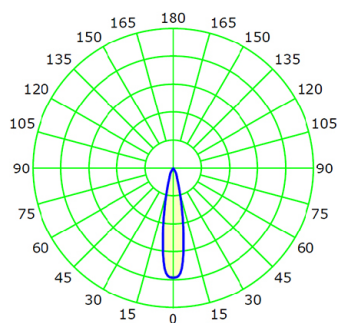

STELS

Светильник светодиодный
встраиваемый линейный

CRI: >80/>90/97

Tc: 3000/3500/4000K

LED: Citizen

Мощность

21Вт

Угол свечения

17/32/45°

Световой поток

1250-1380лм

17°

Дистанция 5м

32°

Дистанция 5м

45°