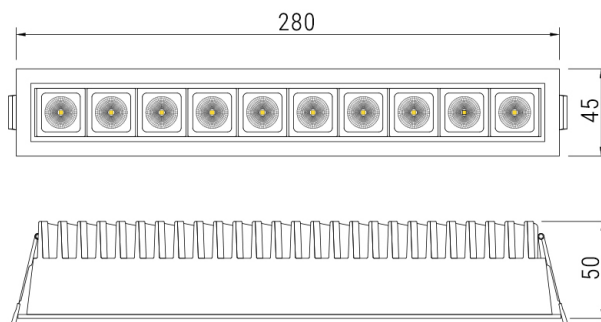

STELS

Светильник светодиодный
встраиваемый линейный

CRI: >80/>90/97

Tc: 3000/3500/4000K

LED: Citizen

Мощность

21Вт

Угол свечения

17/32/45°

Световой поток

1250-1380лм

17°

Дистанция 5м

32°

Дистанция 5м

45°