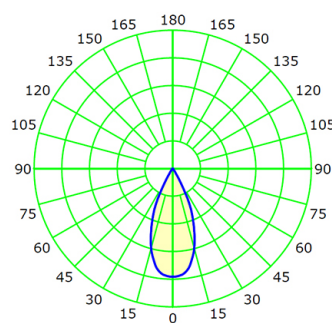

45°

Дистанция 5м