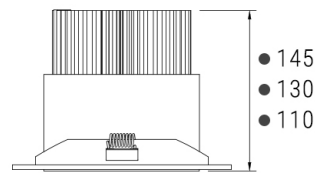

STARK MINI

Светильник светодиодный
встраиваемый поворотный

CRI: >80/>90/97

Tc: 2400/2700/3000/3500/4000/5000K

LED: Citizen

Мощность	Угол свечения	Световой поток
25/32/42/50Вт	12/24/38/60°	2430-5360лм

12°		24°		38°		60°	
Н[м]	Диаметр[м]	Н[м]	Диаметр[м]	Н[м]	Диаметр[м]	Н[м]	Диаметр[м]
1.0	0.29	1.0	0.38	1.0	0.72	1.0	1.13
2.0	0.57	2.0	0.77	2.0	1.43	2.0	2.27
3.0	0.86	3.0	1.15	3.0	2.15	3.0	3.40
4.0	1.14	4.0	1.53	4.0	2.87	4.0	4.54
5.0	1.43	5.0	1.92	5.0	3.58	5.0	5.67