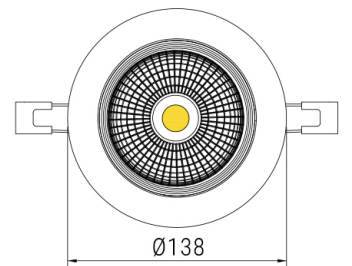

STARK MINI

Светильник светодиодный
встраиваемый поворотный

CRI: >80/>90/97

Tc: 2400/2700/3000/3500/4000/5000K

LED: Citizen

Мощность	Угол свечения	Световой поток
25/32/42/50Вт	12/24/38/60°	2430-5360лм

12°		24°		38°		60°	
Н[м]	Диаметр[м]	Н[м]	Диаметр[м]	Н[м]	Диаметр[м]	Н[м]	Диаметр[м]
1.0	0.29	1.0	0.38	1.0	0.72	1.0	1.13
2.0	0.57	2.0	0.77	2.0	1.43	2.0	2.27
3.0	0.86	3.0	1.15	3.0	2.15	3.0	3.40
4.0	1.14	4.0	1.53	4.0	2.87	4.0	4.54
5.0	1.43	5.0	1.92	5.0	3.58	5.0	5.67