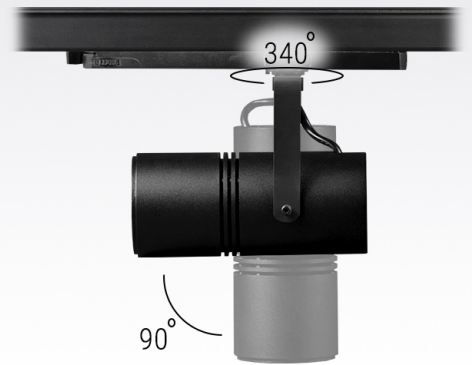

ROSSI 80

Светильник светодиодный
трековый трёхфазный
с трекдрайвером

CRI: >80/>90/97

Tc: 2400/2700/3000/3500/4000/5000K

LED: Citizen

Мощность	Угол свечения	Световой поток
10/13/15/20Вт	12/24/38/60°	840-2080лм

12°		24°		38°		60°	
Н[м]	Диаметр[м]	Н[м]	Диаметр[м]	Н[м]	Диаметр[м]	Н[м]	Диаметр[м]
1.0	0.29	1.0	0.42	1.0	0.68	1.0	1.03
2.0	0.58	2.0	0.85	2.0	1.36	2.0	2.06
3.0	0.87	3.0	1.27	3.0	2.04	3.0	3.09
4.0	1.16	4.0	1.70	4.0	2.72	4.0	4.12
5.0	1.44	5.0	2.12	5.0	3.40	5.0	5.15