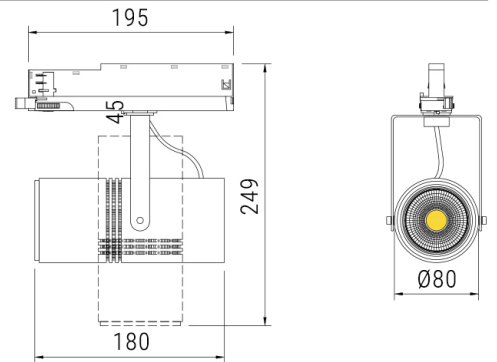

ROSSI 80

Светильник светодиодный
трековый трёхфазный
с трекдрайвером

CRI: >80/>90/97

Tc: 2400/2700/3000/3500/4000/5000K

LED: Citizen

Мощность	Угол свечения	Световой поток
10/13/15/20Вт	12/24/38/60°	840-2080лм

12°		24°		38°		60°	
Н[м]	Диаметр[м]	Н[м]	Диаметр[м]	Н[м]	Диаметр[м]	Н[м]	Диаметр[м]
1.0	0.29	1.0	0.42	1.0	0.68	1.0	1.03
2.0	0.58	2.0	0.85	2.0	1.36	2.0	2.06
3.0	0.87	3.0	1.27	3.0	2.04	3.0	3.09
4.0	1.16	4.0	1.70	4.0	2.72	4.0	4.12
5.0	1.44	5.0	2.12	5.0	3.40	5.0	5.15