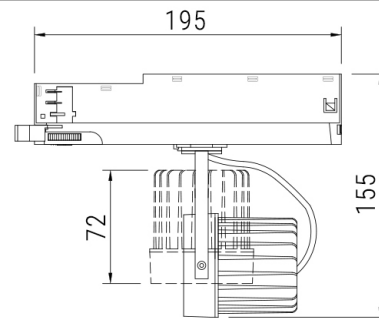

ROSSI 65

Светильник светодиодный
трековый трёхфазный
с трекдрайвером

CRI: >80/>90/97

Tc: 2400/2700/3000/3500/4000K

LED: Citizen

Мощность	Угол свечения	Световой поток
7/10/15Вт	24/38/60°	710-1440лм

24°		38°		60°	
Н[м]	Диаметр[м]	Н[м]	Диаметр[м]	Н[м]	Диаметр[м]
1.0	0.43	1.0	0.68	1.0	1.13
2.0	0.86	2.0	1.35	2.0	2.27
3.0	1.28	3.0	2.03	3.0	3.40
4.0	1.71	4.0	2.71	4.0	4.53
5.0	2.14	5.0	3.38	5.0	5.66