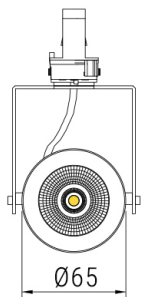

ROSSI 65

Светильник светодиодный
трековый трёхфазный
с трекдрайвером

CRI: >80/>90/97

Tc: 2400/2700/3000/3500/4000K

LED: Citizen

Мощность	Угол свечения	Световой поток
7/10/15Вт	24/38/60°	710-1440лм

24°		38°		60°	
Н[м]	Диаметр[м]	Н[м]	Диаметр[м]	Н[м]	Диаметр[м]
1.0	0.43	1.0	0.68	1.0	1.13
2.0	0.86	2.0	1.35	2.0	2.27
3.0	1.28	3.0	2.03	3.0	3.40
4.0	1.71	4.0	2.71	4.0	4.53
5.0	2.14	5.0	3.38	5.0	5.66