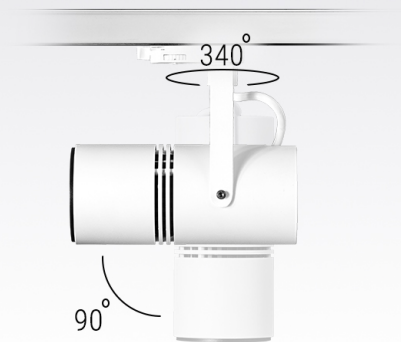

ROKKI 80

Светильник светодиодный
трековый трёхфазный

CRI: >80/>90/97

Tc: 2400/2700/3000/3500/4000/5000K

LED: Citizen

Мощность	Угол свечения	Световой поток
10/13/15/20Вт	12/24/38/60°	840-2080лм

12°		24°		38°		60°	
Н[м]	Диаметр[м]	Н[м]	Диаметр[м]	Н[м]	Диаметр[м]	Н[м]	Диаметр[м]
1.0	0.29	1.0	0.42	1.0	0.68	1.0	1.03
2.0	0.58	2.0	0.85	2.0	1.36	2.0	2.06
3.0	0.87	3.0	1.27	3.0	2.04	3.0	3.09
4.0	1.16	4.0	1.70	4.0	2.72	4.0	4.12
5.0	1.44	5.0	2.12	5.0	3.40	5.0	5.15