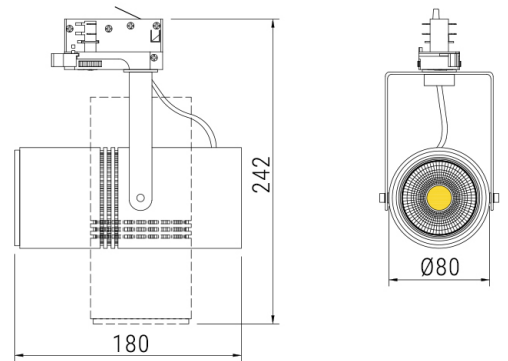

ROKKI 80

Светильник светодиодный
трековый трёхфазный

CRI: >80/>90/97

Tc: 2400/2700/3000/3500/4000/5000K

LED: Citizen

Мощность	Угол свечения	Световой поток
10/13/15/20Вт	12/24/38/60°	840-2080лм

12°		24°		38°		60°	
Н[м]	Диаметр[м]	Н[м]	Диаметр[м]	Н[м]	Диаметр[м]	Н[м]	Диаметр[м]
1.0	0.29	1.0	0.42	1.0	0.68	1.0	1.03
2.0	0.58	2.0	0.85	2.0	1.36	2.0	2.06
3.0	0.87	3.0	1.27	3.0	2.04	3.0	3.09
4.0	1.16	4.0	1.70	4.0	2.72	4.0	4.12
5.0	1.44	5.0	2.12	5.0	3.40	5.0	5.15