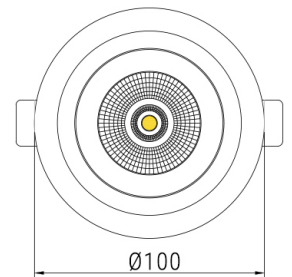

PUNTO

Светильник светодиодный
встраиваемый поворотный

CRI: >80/>90/97

Tc: 2400/2700/3000/3500/4000K

LED: Citizen

Мощность	Угол свечения	Световой поток
7/10/13Вт	24/38/60°	710-1440лм

24°		38°		60°	
Н[м]	Диаметр[м]	Н[м]	Диаметр[м]	Н[м]	Диаметр[м]
1.0	0.43	1.0	0.68	1.0	1.13
2.0	0.86	2.0	1.35	2.0	2.26
3.0	1.29	3.0	2.03	3.0	3.39
4.0	1.72	4.0	2.70	4.0	4.52
5.0	2.15	5.0	3.38	5.0	5.65