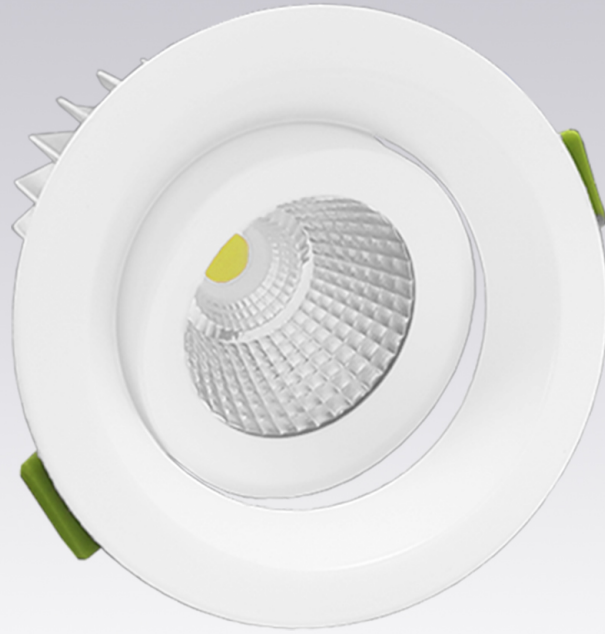

PUNTO

Светильник светодиодный
встраиваемый поворотный

CRI: >80/>90/97

Tc: 2400/2700/3000/3500/4000K

LED: Citizen

Мощность	Угол свечения	Световой поток
7/10/13Вт	24/38/60°	710-1440лм

24°		38°		60°	
Н[м]	Диаметр[м]	Н[м]	Диаметр[м]	Н[м]	Диаметр[м]
1.0	0.43	1.0	0.68	1.0	1.13
2.0	0.86	2.0	1.35	2.0	2.26
3.0	1.29	3.0	2.03	3.0	3.39
4.0	1.72	4.0	2.70	4.0	4.52
5.0	2.15	5.0	3.38	5.0	5.65