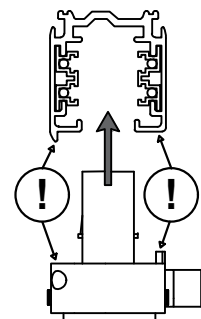

6. Установка и правила эксплуатации:

- распакуйте светильник;
- убедитесь в целостности изоляции проводов питания и отсутствии внешних повреждений;
- рычажок адаптера должен находиться в положении OFF;
- установите светильник в нужном месте шинпровода и надавите до упора (Рис. 1);
- переведите рычажок адаптера в положение ON для фиксации светильника (Рис. 2);
- поворотом регулятора фаз выберите нужную для работы светильника фазу (Рис. 3);
- установите поворотную часть светильника в нужном ракурсе.

Рис. 1

Рис. 2

Рис. 3

ВНИМАНИЕ! Питание проводов должно соответствовать техническим параметрам светильника во избежание выхода его из строя.

LUMEN Max