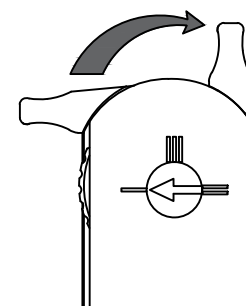

6. Установка и правила эксплуатации:

- распакуйте светильник;
- убедитесь в целостности изоляции проводов питания и отсутствии внешних повреждений;
- рычажок адаптера должен находиться в положении OFF;
- установите светильник в нужном месте шинпровода и надавите до упора (Рис. 1);
- переведите рычажок адаптера в положение ON для фиксации светильника (Рис. 2);
- поворотом регулятора фаз выберите нужную для работы светильника фазу (Рис. 3);
- установите поворотную часть светильника в нужном ракурсе.

Рис. 1

Рис. 2

Рис. 3

ВНИМАНИЕ! Питание проводов должно соответствовать техническим параметрам светильника во избежание выхода его из строя.

LUMEN Max