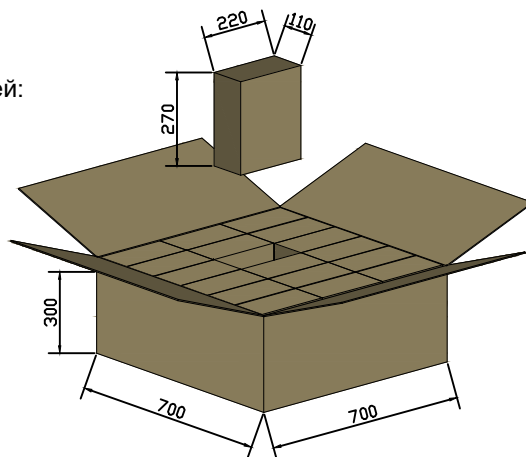

4. Параметры упаковки

Габариты индивидуальной упаковки, Д×Ш×В:
220×110×270 мм

Масса индивидуальной упаковки с продукцией:
1270 г

Габариты транспортной упаковки, Д×Ш×В:
700×700×300 мм

Вместимость транспортной упаковки:
18 единиц товара

Масса транспортной упаковки с продукцией:
23960 г