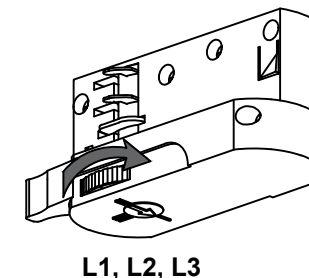

6. Установка и правила эксплуатации:

- распакуйте светильник;
- убедитесь в целостности изоляции проводов питания и отсутствии внешних повреждений;
- рычажок адаптера должен находиться в положении OFF;
- установите светильник в нужном месте шинпровода и надавите до упора (Рис. 1);
- переведите рычажок адаптера в положение ON для фиксации светильника (Рис. 2);
- поворотом регулятора фаз выберите нужную для работы светильника фазу (Рис. 3);
- установите поворотную часть светильника в нужном ракурсе.

Рис. 1

Рис. 2

Рис. 3

ВНИМАНИЕ! Питание проводов должно соответствовать техническим параметрам светильника во избежание выхода его из строя.

LUMEN Max