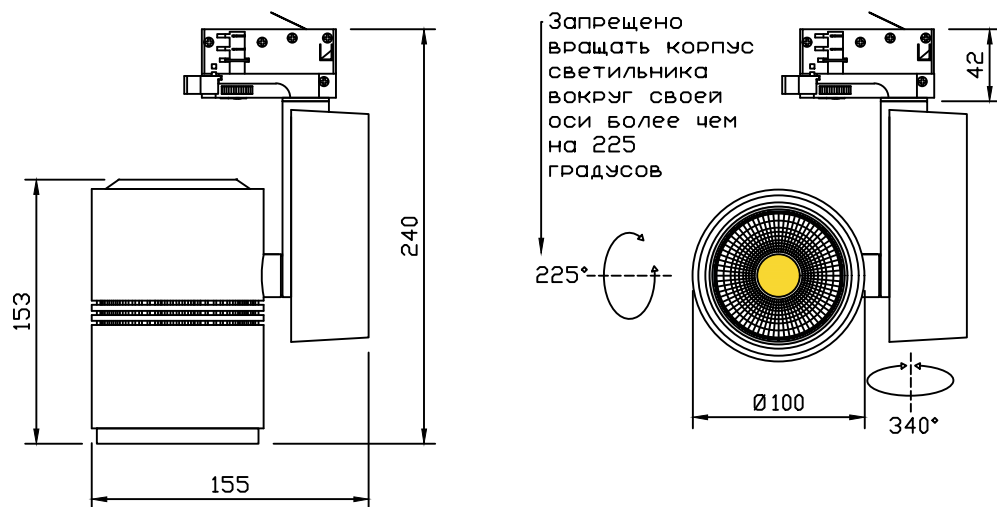

2. Комплектность поставки:

- светильник, драйвер и адаптер в сборе;
- упаковка;
- паспорт изделия.

3. Габаритные размеры светильника PHOBOS

4. Параметры упаковки

Габариты индивидуальной упаковки, Д×Ш×В:
220×110×270 мм