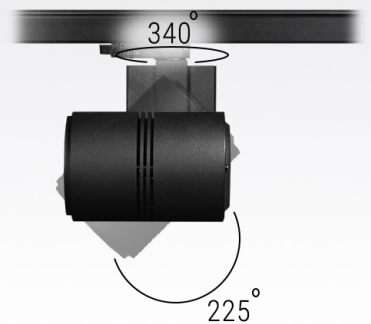

## PHOBOS

Светильник светодиодный  
трековый трёхфазный

CRI: >80/>90/97

Tc: 2400/2700/3000/3500/4000/5000K

LED: Citizen

Мощность	Угол свечения	Световой поток
25/32/42/50Вт	24/38/60°	2430-5360лм

24°		38°		60°	
Н[м]	Диаметр[м]	Н[м]	Диаметр[м]	Н[м]	Диаметр[м]
1.0	0.38	1.0	0.69	1.0	1.16
2.0	0.75	2.0	1.38	2.0	2.32
3.0	1.13	3.0	2.07	3.0	3.48
4.0	1.50	4.0	2.76	4.0	4.64
5.0	1.88	5.0	3.45	5.0	5.80