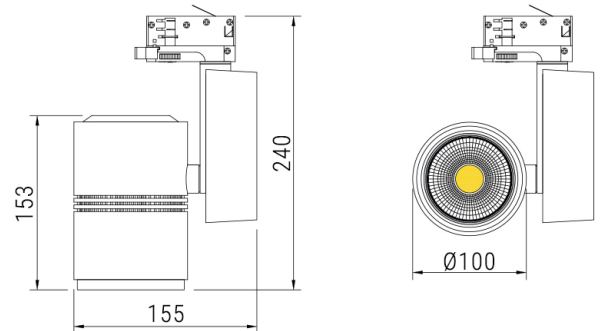

## PHOBOS

Светильник светодиодный  
трековый трёхфазный

CRI: >80/>90/97

Tc: 2400/2700/3000/3500/4000/5000K

LED: Citizen

Мощность	Угол свечения	Световой поток
25/32/42/50Вт	24/38/60°	2430-5360лм

24°		38°		60°	
Н[м]	Диаметр[м]	Н[м]	Диаметр[м]	Н[м]	Диаметр[м]
1.0	0.38	1.0	0.69	1.0	1.16
2.0	0.75	2.0	1.38	2.0	2.32
3.0	1.13	3.0	2.07	3.0	3.48
4.0	1.50	4.0	2.76	4.0	4.64
5.0	1.88	5.0	3.45	5.0	5.80