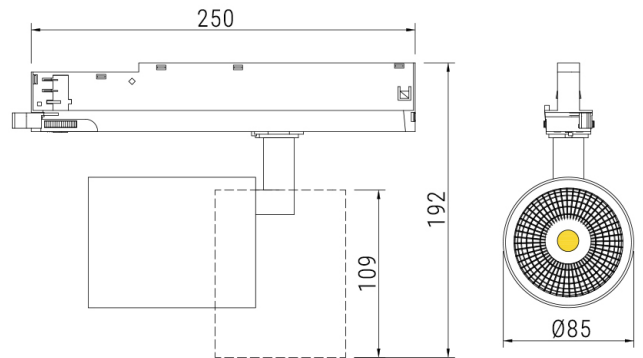

MARTI 85

Светильник светодиодный
трековый трёхфазный с
трекдрайвером

CRI: >80/>90/97

Tc: 2400/2700/3000/3500/4000/5000K

LED: Citizen

Мощность	Угол свечения	Световой поток
30Вт	16/23/35/47/63°	2880лм

16°		23°		35°		63°	
Н[м]	Диаметр[м]	Н[м]	Диаметр[м]	Н[м]	Диаметр[м]	Н[м]	Диаметр[м]
1.0	0.29	1.0	0.40	1.0	0.63	1.0	1.24
2.0	0.58	2.0	0.81	2.0	1.27	2.0	2.48
3.0	0.87	3.0	1.21	3.0	1.90	3.0	3.72
4.0	1.16	4.0	1.62	4.0	2.54	4.0	4.96
5.0	1.45	5.0	2.02	5.0	3.17	5.0	6.20