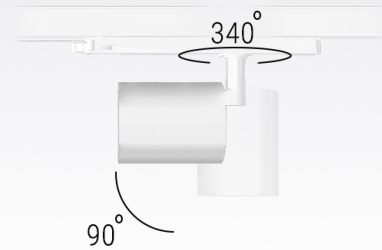

MARTI 85

Светильник светодиодный
трековый трёхфазный с
трекдрайвером

CRI: >80/>90/97

Tc: 2400/2700/3000/3500/4000/5000K

LED: Citizen

Мощность	Угол свечения	Световой поток
30Вт	16/23/35/47/63°	2880лм

16°		23°		35°		63°	
Н[м]	Диаметр[м]	Н[м]	Диаметр[м]	Н[м]	Диаметр[м]	Н[м]	Диаметр[м]
1.0	0.29	1.0	0.40	1.0	0.63	1.0	1.24
2.0	0.58	2.0	0.81	2.0	1.27	2.0	2.48
3.0	0.87	3.0	1.21	3.0	1.90	3.0	3.72
4.0	1.16	4.0	1.62	4.0	2.54	4.0	4.96
5.0	1.45	5.0	2.02	5.0	3.17	5.0	6.20