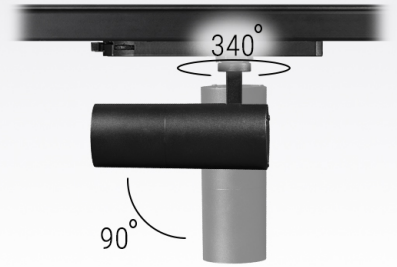

MARTI 60

Светильник светодиодный
трековый трёхфазный
с трекдрайвером

CRI: >80/>90/97

Tc: 2400/2700/3000/3500/4000/5000K

LED: Citizen

Мощность	Угол свечения	Световой поток
7/10/15/20Вт	15/24/38°	580-1680лм

15°		24°		38°	
Н[м]	Диаметр[м]	Н[м]	Диаметр[м]	Н[м]	Диаметр[м]
1.0	0.39	1.0	0.51	1.0	0.75
2.0	0.78	2.0	1.01	2.0	1.49
3.0	1.16	3.0	1.52	3.0	2.24
4.0	1.55	4.0	2.03	4.0	2.98
5.0	1.94	5.0	2.54	5.0	3.73