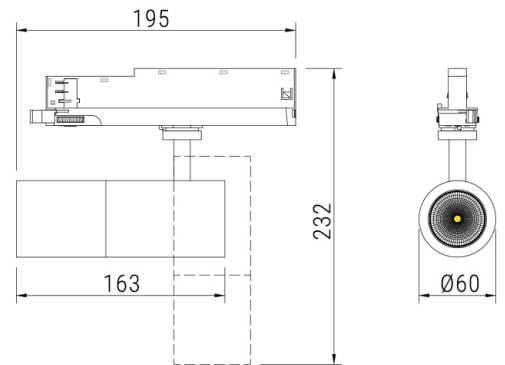

MARTI 60

Светильник светодиодный
трековый трёхфазный
с трекдрайвером

CRI: >80/>90/97

Tc: 2400/2700/3000/3500/4000/5000K

LED: Citizen

Мощность	Угол свечения	Световой поток
7/10/15/20Вт	15/24/38°	580-1680лм

15°		24°		38°	
Н[м]	Диаметр[м]	Н[м]	Диаметр[м]	Н[м]	Диаметр[м]
1.0	0.39	1.0	0.51	1.0	0.75
2.0	0.78	2.0	1.01	2.0	1.49
3.0	1.16	3.0	1.52	3.0	2.24
4.0	1.55	4.0	2.03	4.0	2.98
5.0	1.94	5.0	2.54	5.0	3.73