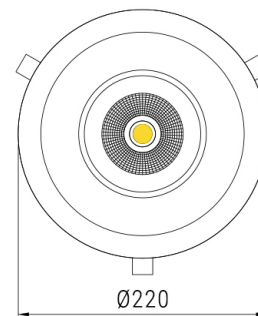

LEON 220

Светильник светодиодный
встраиваемый

CRI: >80/>90/97

Tc: 2400/2700/3000/3500/4000/5000K

LED: Citizen

Мощность	Угол свечения	Световой поток
32/42Вт	38/45/60°	3900-5140лм

38°		45°		60°	
Н[м]	Диаметр[м]	Н[м]	Диаметр[м]	Н[м]	Диаметр[м]
1.0	0.72	1.0	0.84	1.0	1.17
2.0	1.43	2.0	1.68	2.0	2.35
3.0	2.15	3.0	2.52	3.0	3.52
4.0	2.87	4.0	3.36	4.0	4.70
5.0	3.58	5.0	4.20	5.0	5.87