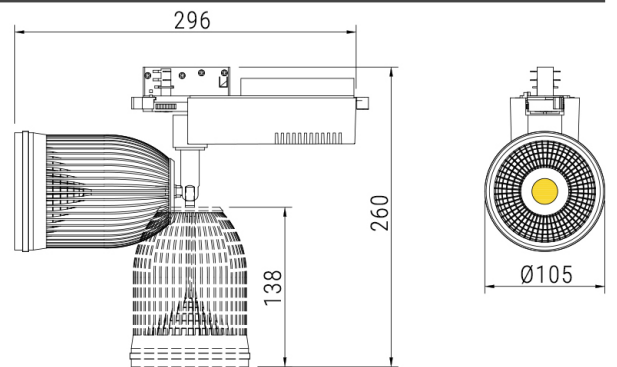

## HARLEY

Светильник светодиодный  
трековый трёхфазный

CRI: >80/>90/97

Tc: 2400/2700/3000/3500/4000/5000K

LED: Citizen

Мощность	Угол свечения	Световой поток
25/32/42/50Вт	24/38/60°	2120-5410лм

24°		38°		60°	
Н[м]	Диаметр[м]	Н[м]	Диаметр[м]	Н[м]	Диаметр[м]
1.0	0.40	1.0	0.72	1.0	1.16
2.0	0.80	2.0	1.44	2.0	2.32
3.0	1.20	3.0	2.15	3.0	3.48
4.0	1.60	4.0	2.87	4.0	4.64
5.0	2.01	5.0	3.59	5.0	5.80