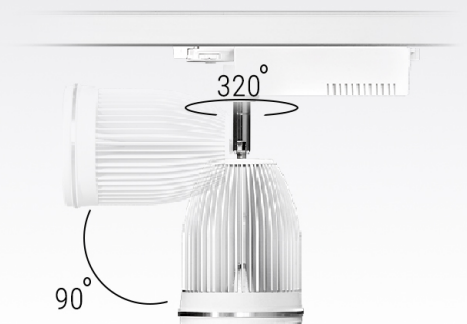

## HARLEY

Светильник светодиодный  
трековый трёхфазный

CRI: >80/>90/97

Tc: 2400/2700/3000/3500/4000/5000K

LED: Citizen

Мощность	Угол свечения	Световой поток
25/32/42/50Вт	24/38/60°	2120-5410лм

24°		38°		60°	
Н[м]	Диаметр[м]	Н[м]	Диаметр[м]	Н[м]	Диаметр[м]
1.0	0.40	1.0	0.72	1.0	1.16
2.0	0.80	2.0	1.44	2.0	2.32
3.0	1.20	3.0	2.15	3.0	3.48
4.0	1.60	4.0	2.87	4.0	4.64
5.0	2.01	5.0	3.59	5.0	5.80