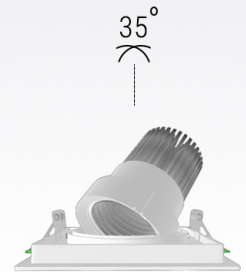

## CARDANO

Светильник светодиодный  
встраиваемый карданный  
поворотный в двух плоскостях

CRI: >80/>90/97

Tc: 2400/2700/3000/3500/4000/5000K

LED: Citizen

Мощность	Угол свечения	Световой поток
25/32/42/50Вт	12/24/38/60°	2430-5360лм

12°		24°		38°		60°	
Н[м]	Диаметр[м]	Н[м]	Диаметр[м]	Н[м]	Диаметр[м]	Н[м]	Диаметр[м]
1.0	0.29	1.0	0.38	1.0	0.72	1.0	1.13
2.0	0.57	2.0	0.77	2.0	1.43	2.0	2.27
3.0	0.86	3.0	1.15	3.0	2.15	3.0	3.40
4.0	1.14	4.0	1.53	4.0	2.87	4.0	4.54
5.0	1.43	5.0	1.92	5.0	3.58	5.0	5.67