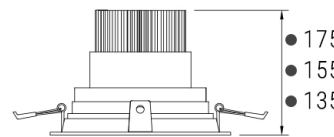

## CARDANO

Светильник светодиодный  
встраиваемый карданный  
поворотный в двух плоскостях

CRI: >80/>90/97

Tc: 2400/2700/3000/3500/4000/5000K

LED: Citizen

Мощность	Угол свечения	Световой поток
25/32/42/50Вт	12/24/38/60°	2430-5360лм

12°		24°		38°		60°	
Н[м]	Диаметр[м]	Н[м]	Диаметр[м]	Н[м]	Диаметр[м]	Н[м]	Диаметр[м]
1.0	0.29	1.0	0.38	1.0	0.72	1.0	1.13
2.0	0.57	2.0	0.77	2.0	1.43	2.0	2.27
3.0	0.86	3.0	1.15	3.0	2.15	3.0	3.40
4.0	1.14	4.0	1.53	4.0	2.87	4.0	4.54
5.0	1.43	5.0	1.92	5.0	3.58	5.0	5.67