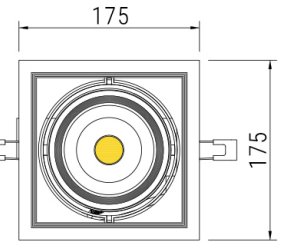

## CARDANO

Светильник светодиодный  
встраиваемый карданный  
поворотный в двух плоскостях

CRI: >80/>90/97

Tc: 2400/2700/3000/3500/4000/5000K

LED: Citizen

Мощность	Угол свечения	Световой поток
25/32/42/50Вт	12/24/38/60°	2430-5360лм

12°		24°		38°		60°	
Н[м]	Диаметр[м]	Н[м]	Диаметр[м]	Н[м]	Диаметр[м]	Н[м]	Диаметр[м]
1.0	0.29	1.0	0.38	1.0	0.72	1.0	1.13
2.0	0.57	2.0	0.77	2.0	1.43	2.0	2.27
3.0	0.86	3.0	1.15	3.0	2.15	3.0	3.40
4.0	1.14	4.0	1.53	4.0	2.87	4.0	4.54
5.0	1.43	5.0	1.92	5.0	3.58	5.0	5.67