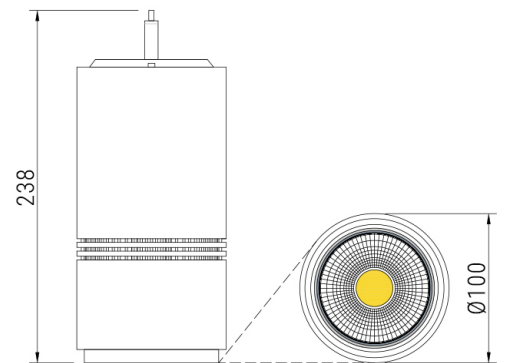

BAKS 100

Светильник светодиодный
подвесной

CRI: >80/>90/97

Tc: 2400/2700/3000/3500/4000/5000K

LED: Citizen

Мощность	Угол свечения	Световой поток
25/32/42Вт	12/24/38/60°	2430-4890лм

12°		24°		38°		60°	
Н[м]	Диаметр[м]	Н[м]	Диаметр[м]	Н[м]	Диаметр[м]	Н[м]	Диаметр[м]
1.0	0.29	1.0	0.40	1.0	0.72	1.0	1.16
2.0	0.58	2.0	0.80	2.0	1.43	2.0	2.32
3.0	0.87	3.0	1.20	3.0	2.15	3.0	3.48
4.0	1.16	4.0	1.60	4.0	2.87	4.0	4.64
5.0	1.44	5.0	2.01	5.0	3.58	5.0	5.80